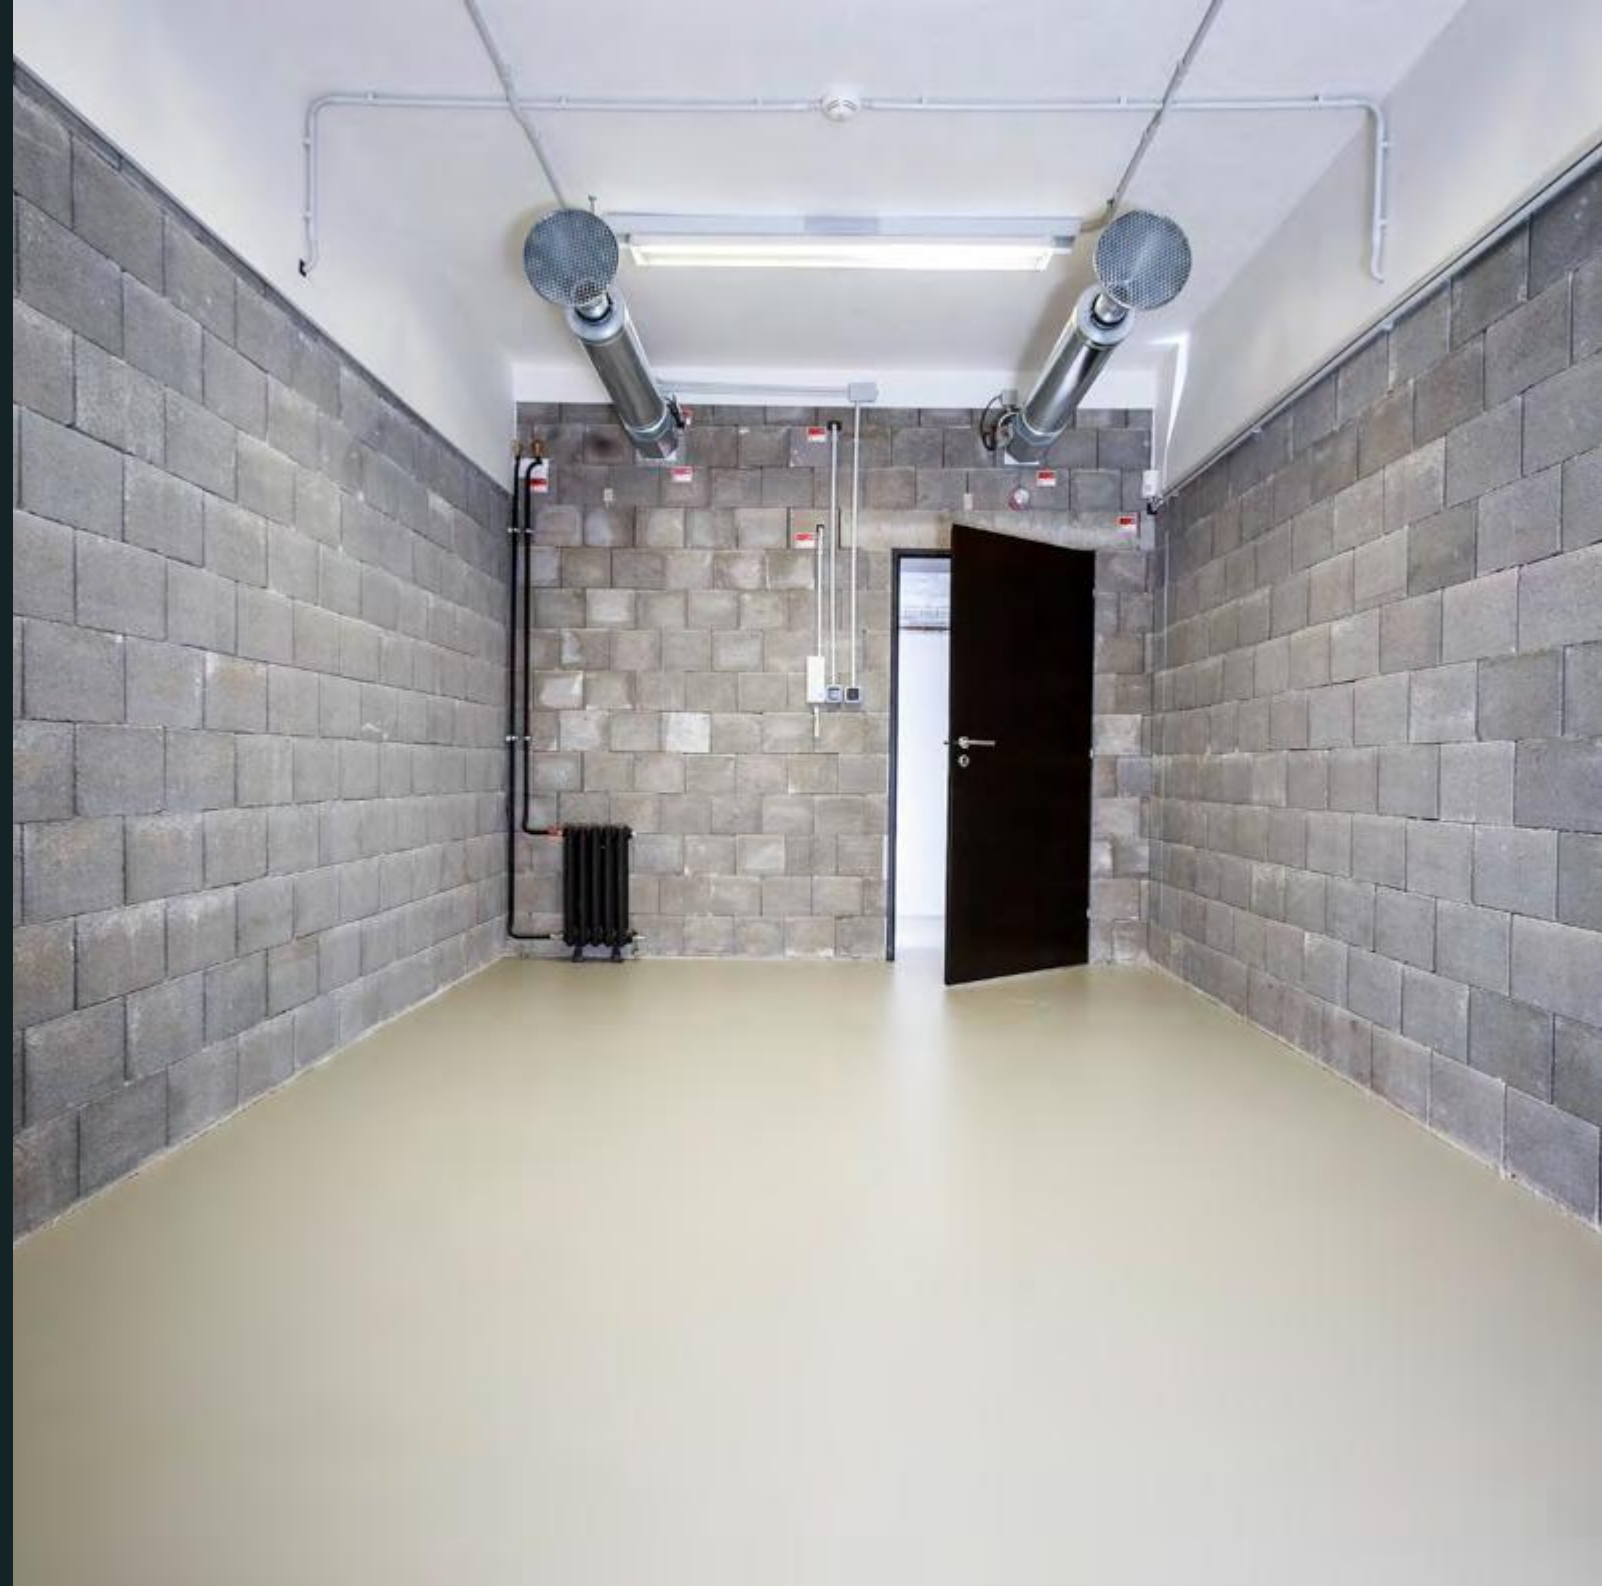

DLOUHODOBÝ PRONÁJEM

HLUBINA

V našem industriálním areálu nabízíme k dlouhodobému pronájmu níže uvedené prostory. Umístěte svou kancelář, ateliér či hudební zkušebnu přímo do srdce industriálu!!!

Informace k pronájmu prostor

MUSIC STUDIOS

- Celkem 8 hudebních zkušeben a 1 nahrávací studio s režii
- Plocha 16–36 m²
- Přístup 24/7, zabezpečovací systém (EZS)

BRICK HOUSE

- Celkem 4 prostorné a vzdušné ateliéry umístěné ve 3. NP budovy
- Plocha 68–138 m²
- Přístup 24/7, zabezpečovací systém (EZS), výtah

COMPRESS HALL

- Gastro prostor (kavárna, restaurace, cukrárna atd.)
- Plocha 250 m²
- Přístup 24/7, zabezpečovací systém (EZS), výtah, plošina

- Kancelářské prostory, hudební zkušebny, sklady v historické budově u vjezdu do areálu Hlubiny
- Plocha 8–100 m²
- Přístup 24/7