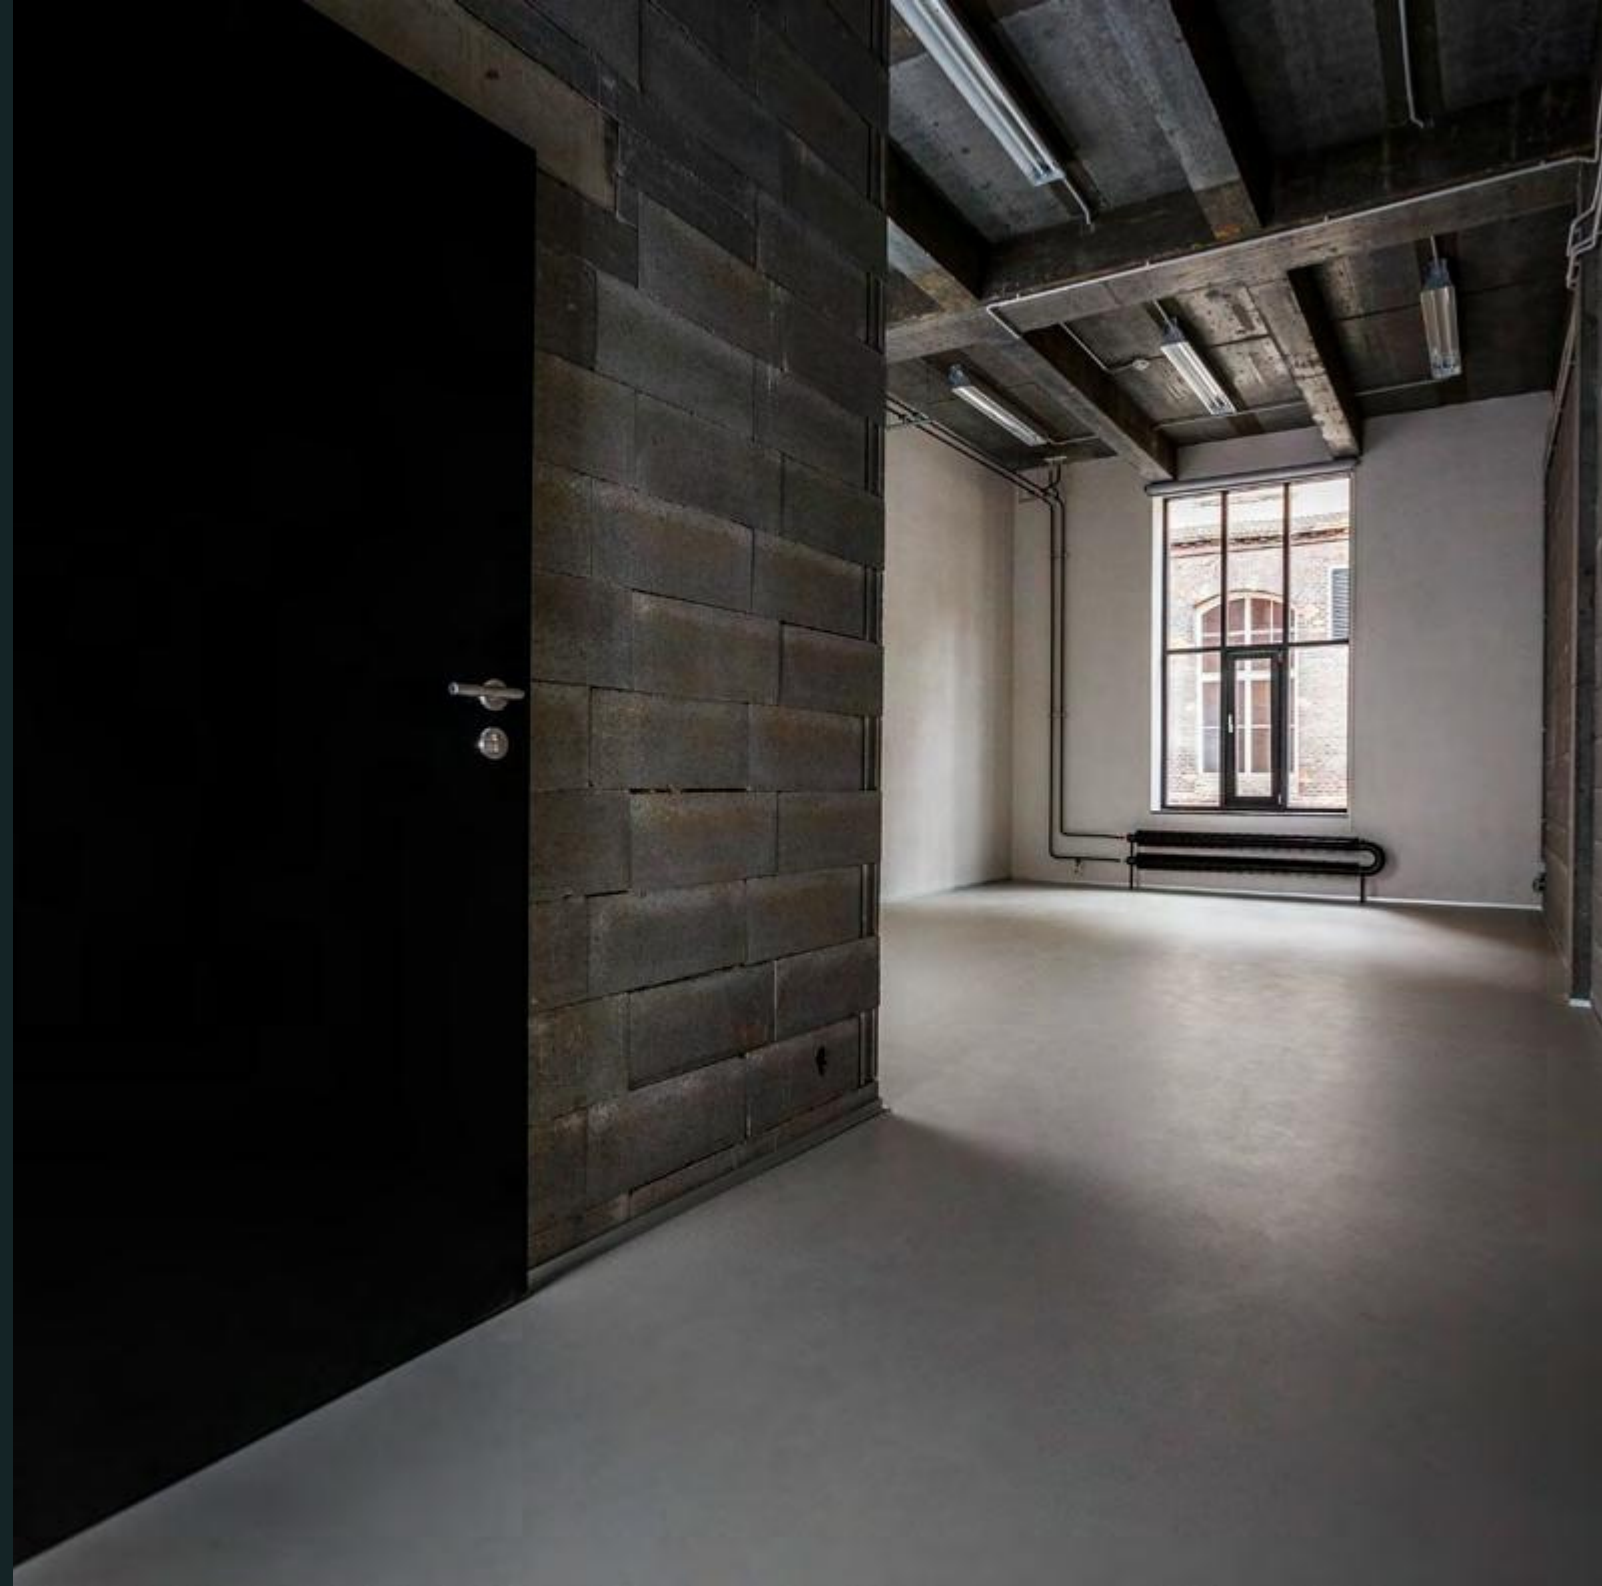

DLOUHODOBÝ PRONÁJEM

HLUBINA

V našem industriálním areálu nabízíme k dlouhodobému pronájmu níže uvedené prostory. Umístěte svou kancelář, ateliér či hudební zkušebnu přímo do srdce industriálu!!!

Informace k pronájmu prostor

MUSIC STUDIOS

- Celkem 8 hudebních zkušeben a 1 nahrávací studio s režii
- Plocha 16–36 m²
- Přístup 24/7, zabezpečovací systém (EZS)

BRICK HOUSE

- Celkem 4 prostorné a vzdušné ateliéry umístěné ve 3. NP budovy
- Plocha 68–138 m²
- Přístup 24/7, zabezpečovací systém (EZS), výtah

COMPRESS HALL

- Gastro prostor (kavárna, restaurace, cukrárna atd.)
- Plocha 250 m²
- Přístup 24/7, zabezpečovací systém (EZS), výtah, plošina

- Kancelářské prostory, hudební zkušebny, sklady v historické budově u vjezdu do areálu Hlubiny
- Plocha 8–100 m²
- Přístup 24/7